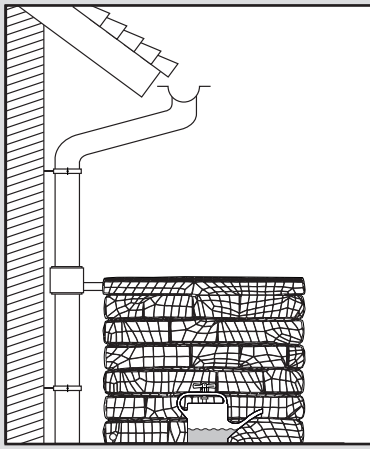

Rocky

- DE Deko-Regenspeicher
- FR Cuve à eau décorative
- EN Decorative rainwater collector
- ES Función de macetero
- IT Serbatoi per acqua piovana decorati

- DE Aufstellenanleitung
- FR Notice de montage
- EN Installation manual
- ES Instrucciones de montaje
- IT Istruzioni per l'installazione