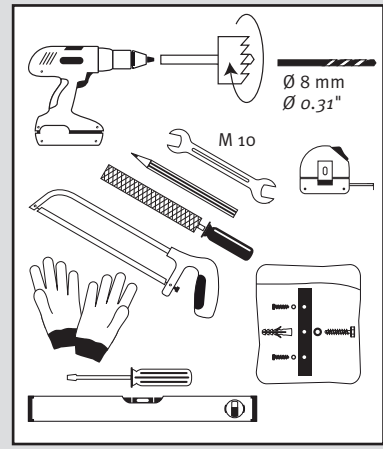

Rocky

- DE Deko-Regenspeicher
- FR Cuve à eau décorative
- EN Decorative rainwater collector
- ES Función de macetero
- IT Serbatoi per acqua piovana decorati

- DE Aufstellenanleitung
- FR Notice de montage
- EN Installation manual
- ES Instrucciones de montaje
- IT Istruzioni per l'installazione