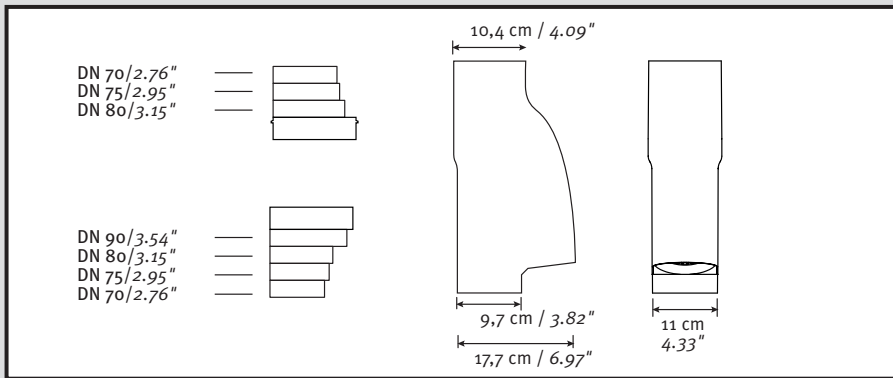

- DE Laubabscheider
- FR Séparateur de Feuilles
- EN Folgiage guard
- ES Filtro bajante Separador de hojas
- IT Separatore foglie

Montageanleitung
 Notice d'installation
 Installation Instruction
 Instrucciones para montaje
 Introduzione d'installazione