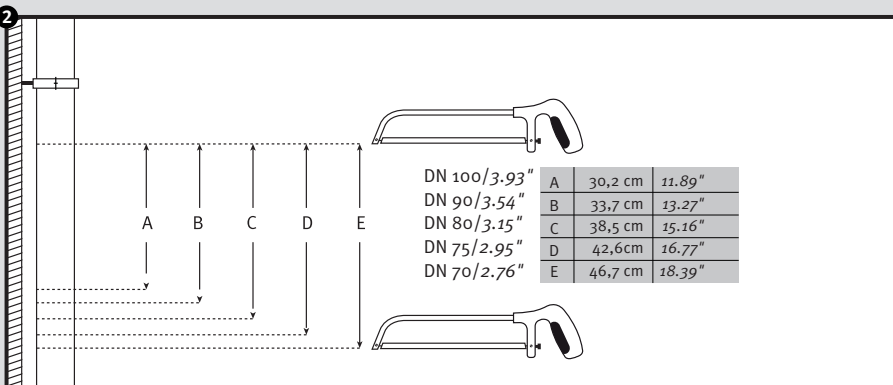

- DE Laubabscheider
- FR Séparateur de Feuilles
- EN Folgiage guard
- ES Filtro bajante Separador de hojas
- IT Separatore foglie

Montageanleitung
 Notice d'installation
 Installation Instruction
 Instrucciones para montaje
 Introduzione d'installazione