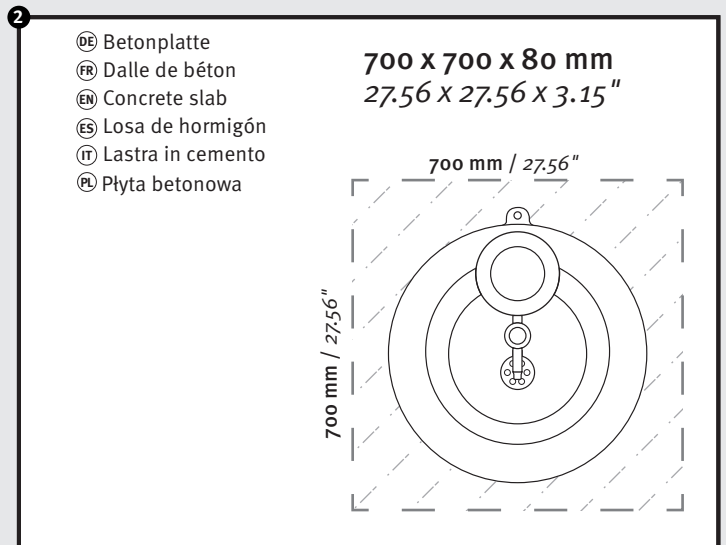

Venezia

Roma

Raccolta differenziata. Verifica le disposizioni del tuo comune.
 22.PAP - Istruzioni | 20.PAP - Cartone | 04.LDPE - Sacchetti, Etichetti, Fascette per cavi

Venezia & Roma

Ⓝ Das Befestigungsmaterial ist nicht im Lieferumfang enthalten