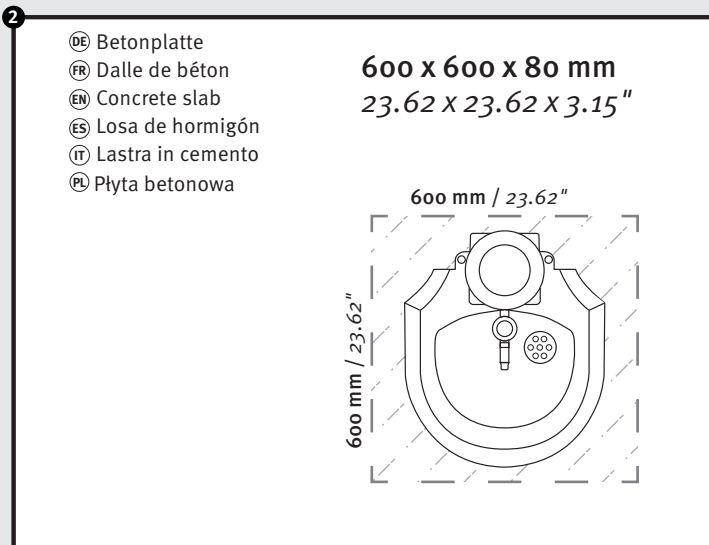

Venezia

Roma

Raccolta differenziata. Verifica le disposizioni del tuo comune.
 22.PAP - Istruzioni | 20.PAP - Cartone | 04.LDPE - Sacchetti, Etichetti, Fascette per cavi

Venezia & Roma

Ⓝ Das Befestigungsmaterial ist nicht im Lieferumfang enthalten