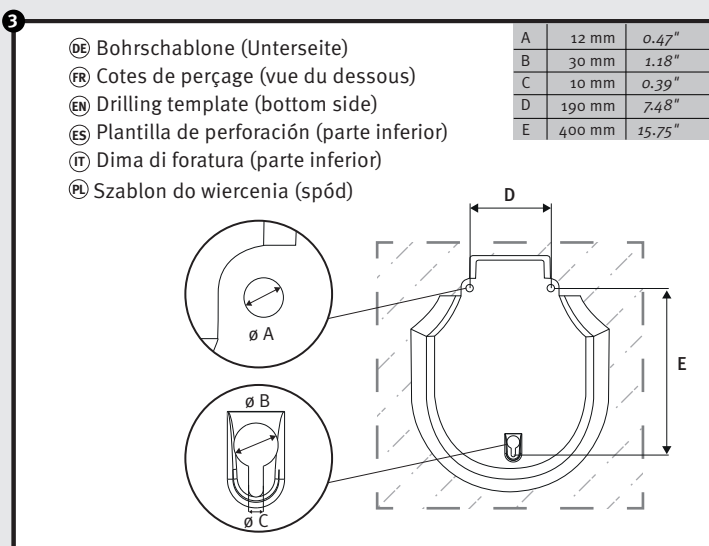

Venezia

Roma

Raccolta differenziata. Verifica le disposizioni del tuo comune.
 22.PAP - Istruzioni | 20.PAP - Cartone | 04.LDPE - Sacchetti, Etichetti, Fascette per cavi

Venezia & Roma

Ⓝ Das Befestigungsmaterial ist nicht im Lieferumfang enthalten