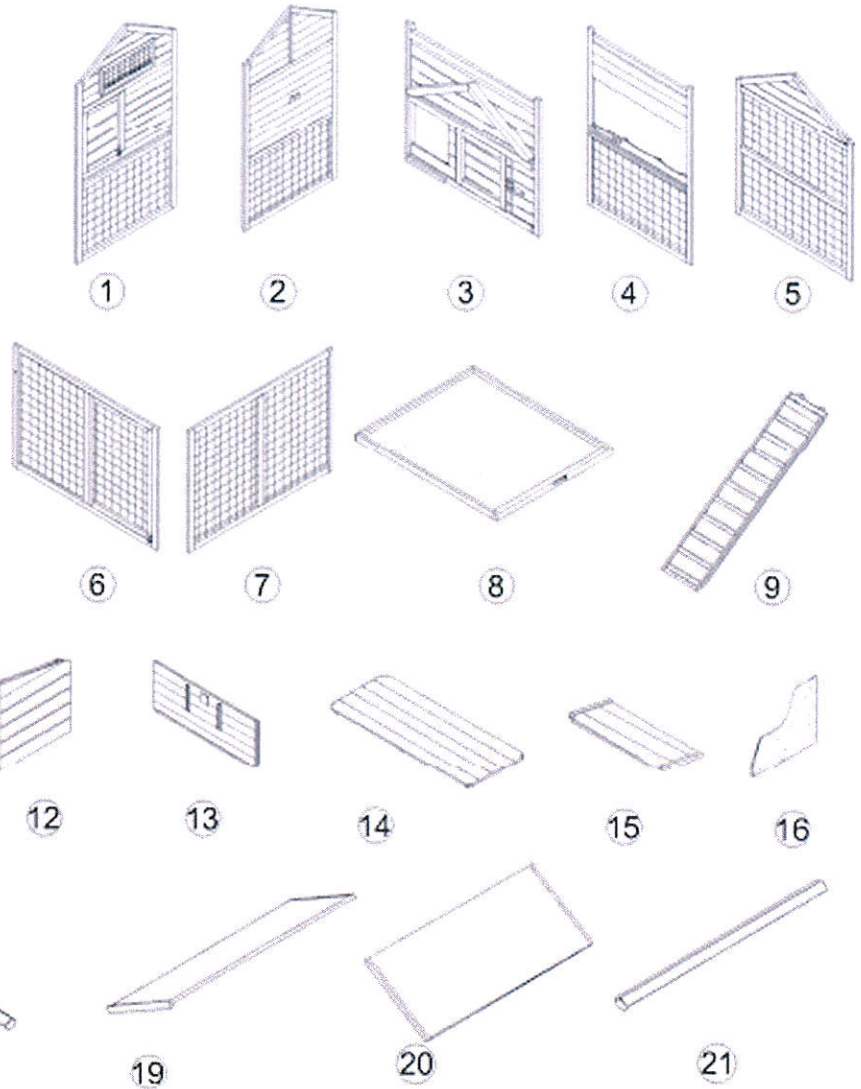

HABRITA

NOTICE DE MONTAGE

Nous garantissons la fourniture des pièces détachées durant 2 ans à compter de l'achat du produit.

- A  M3.5×60 4+1pcs
- B  M3.5×45 14+1pcs
- C  M3.5×35 12+1pcs
- D  M3.5×25 8+1pcs
- E  M3×16 8+1pcs
- F  M6×50 4+1pcs
- G  1pc

[HABRITA]

- 4 C M3.5×35 4pcs
B M3.5×45 2pcs

- 5 F M6×50 4pcs
D M3.5×25 4pcs
C M3.5×35 4pcs

- 6 C M3.5×35 8pcs
E M3×16 4pcs

- 7 D M3.5×25 4pcs